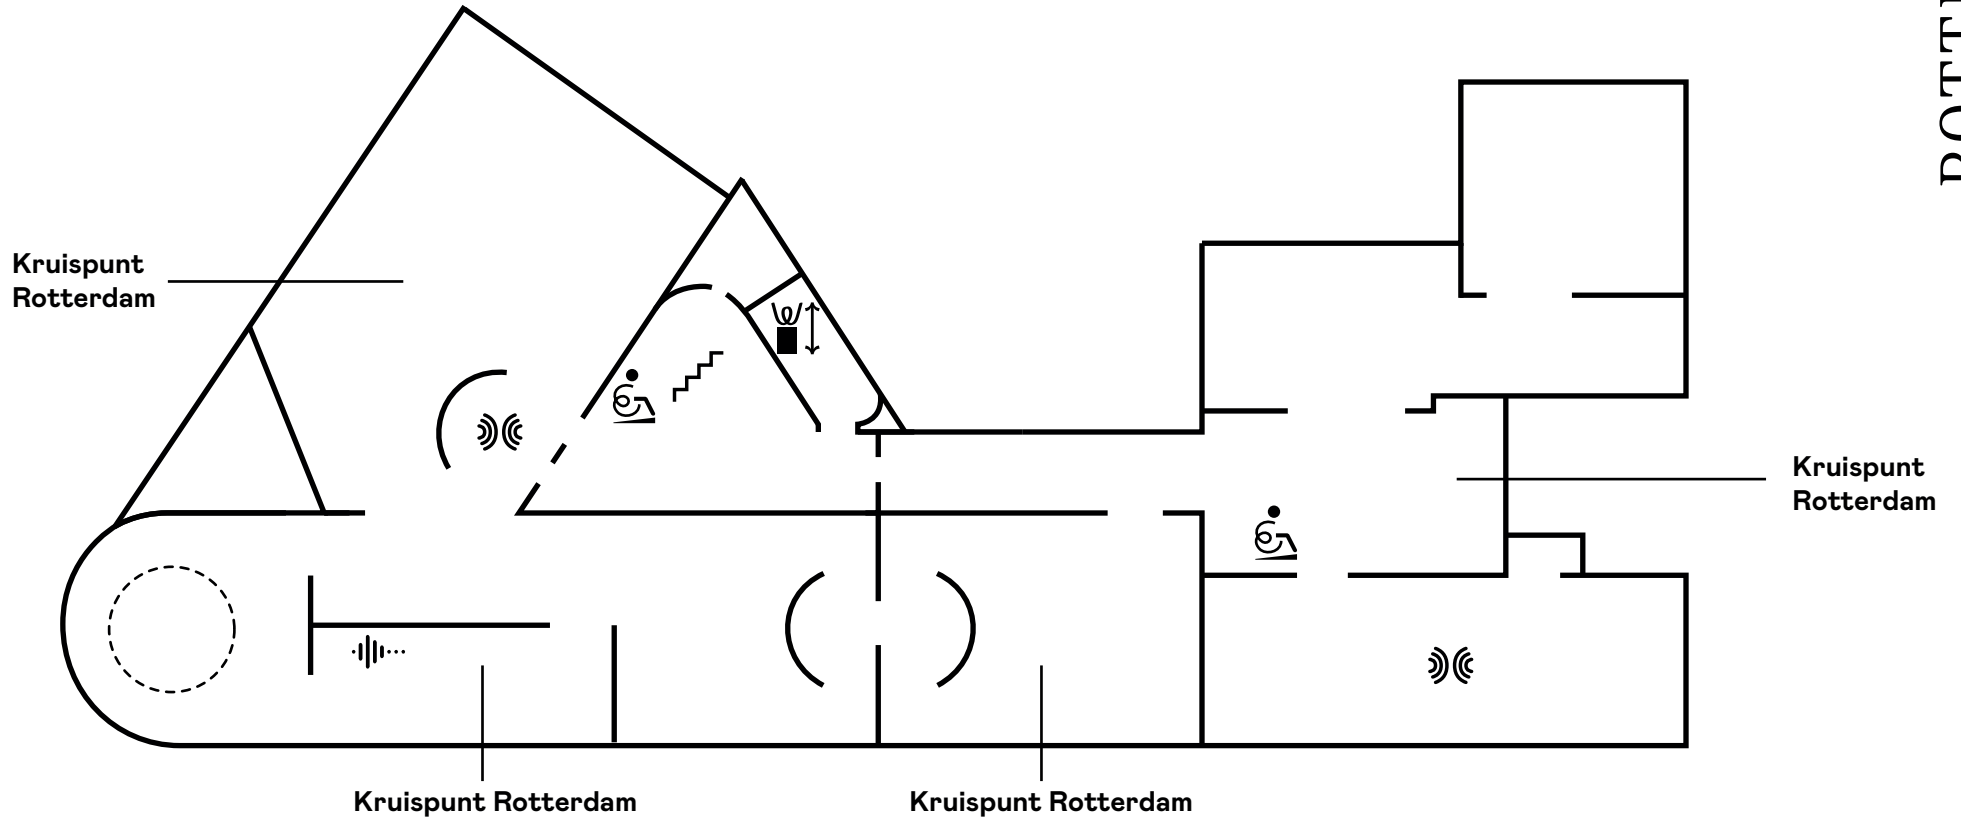

Toegankelijke ingang

Info

Shop

Café

*vraag een baliemedewerker voor hulp bij toegang tot de rustruimte

3 Niveau

Prikkelniveau

Fel licht